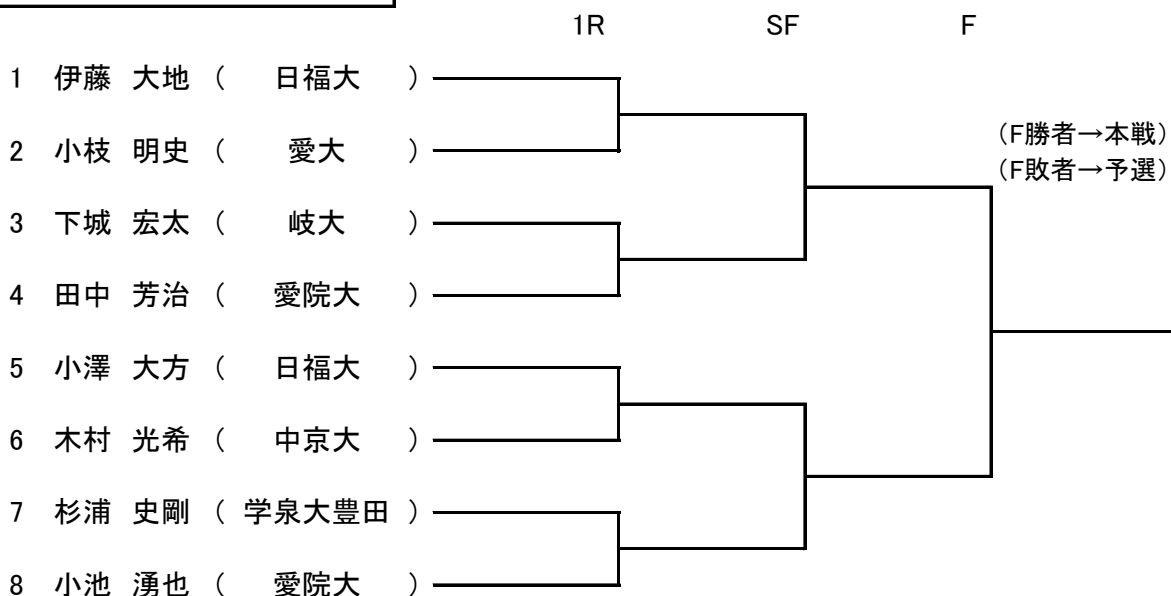

平成26年度全日本学生テニス選手権大会出場枠決定戦

【男子シングルス】

本戦1枠、予選1枠決定戦

予選1枠、補欠1枠決定戦