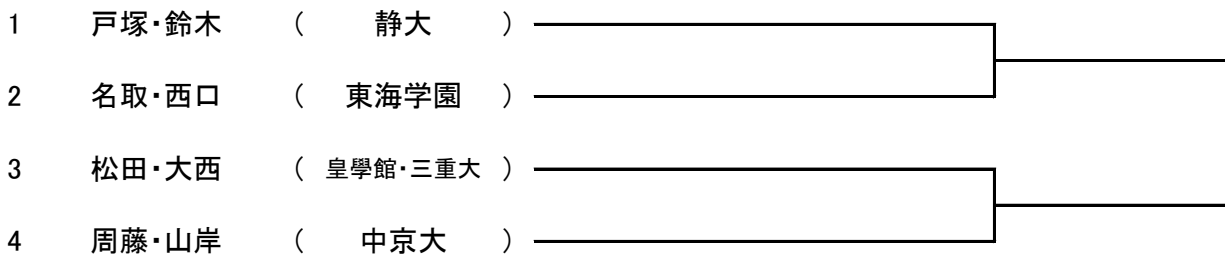

平成26年度全日本学生テニス選手権大会出場枠決定戦

【男子ダブルス】

本戦1枠、予選1枠決定戦

補欠1枠決定戦

【女子ダブルス】

予選2枠決定戦

補欠1枠決定戦