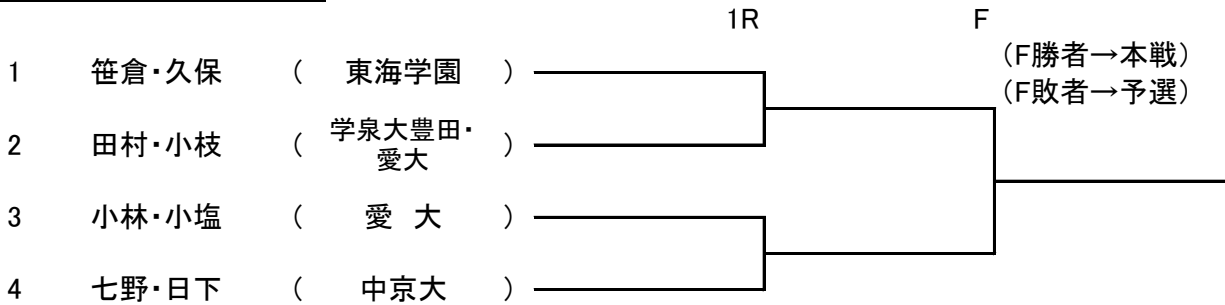

平成26年度全日本学生テニス選手権大会出場枠決定戦

【男子ダブルス】

本戦1枠、予選1枠決定戦

補欠1枠決定戦

【女子ダブルス】

予選2枠決定戦

補欠1枠決定戦