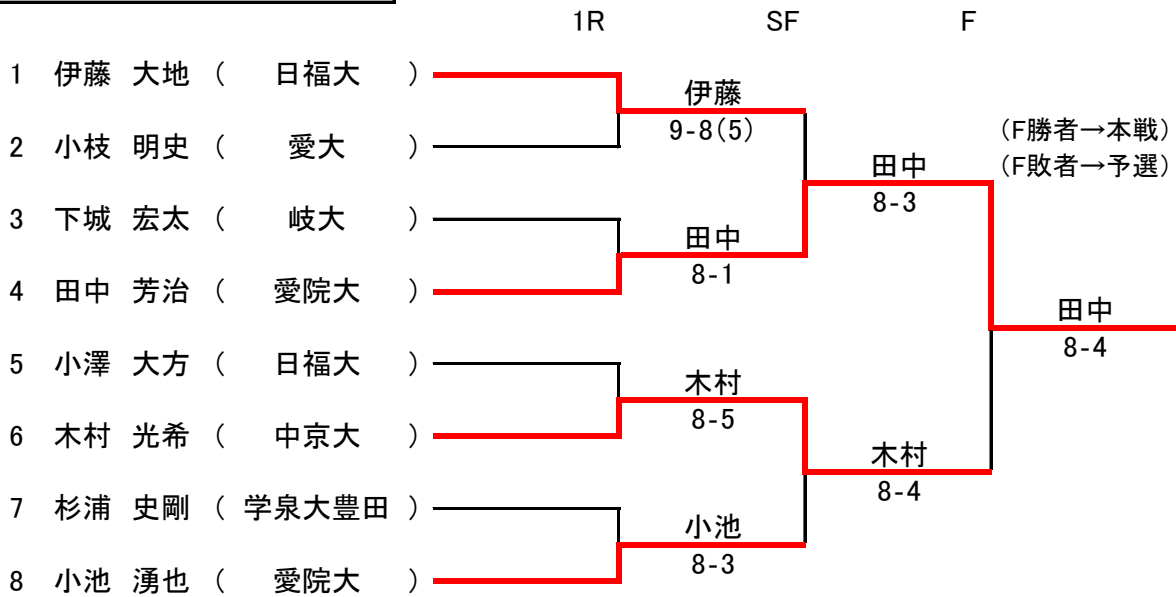

# 平成26年度全日本学生テニス選手権大会出場枠決定戦

## 【男子シングルス】

### 本戦1枠、予選1枠決定戦